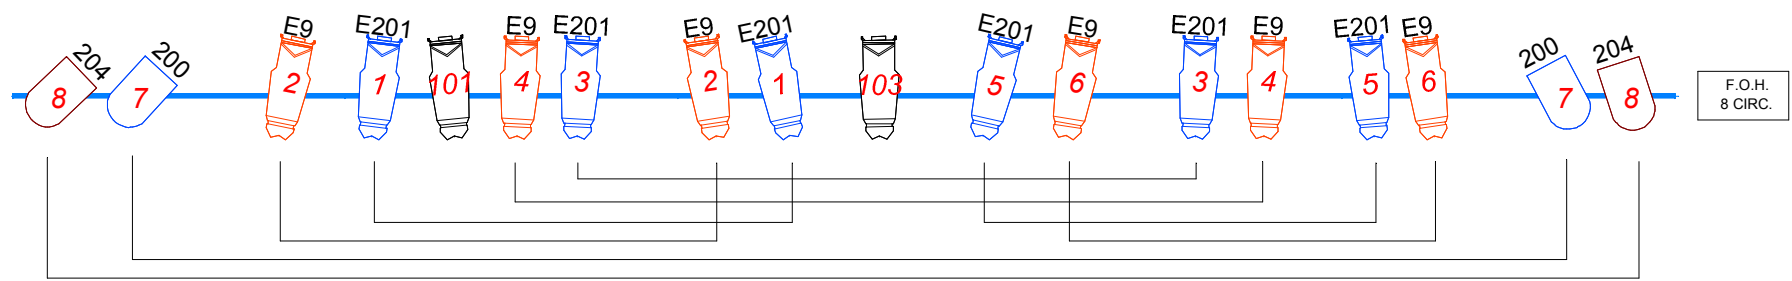

TOTAL 73 UDS.

MONTAJE PARA
46 DIMMERS
BASICO GIRA

4 CORAZONES CON FRENO Y MARCHA ATRAS

de Enrique Jardiel Poncela.

Lighting Design:	CARLOS ALZUETA
Assistant:	
Director:	GABRIEL OLIVARES
Scenic Design:	MARTA GUEDAN
Venue:	PLANTA GIRA
Zero Date:	
Printed:	03/21/2018
Printed By:	CARLOS ALZUETA a.a.i.
File:	PLANTA ILUM. 4 CORAZONES GIRA